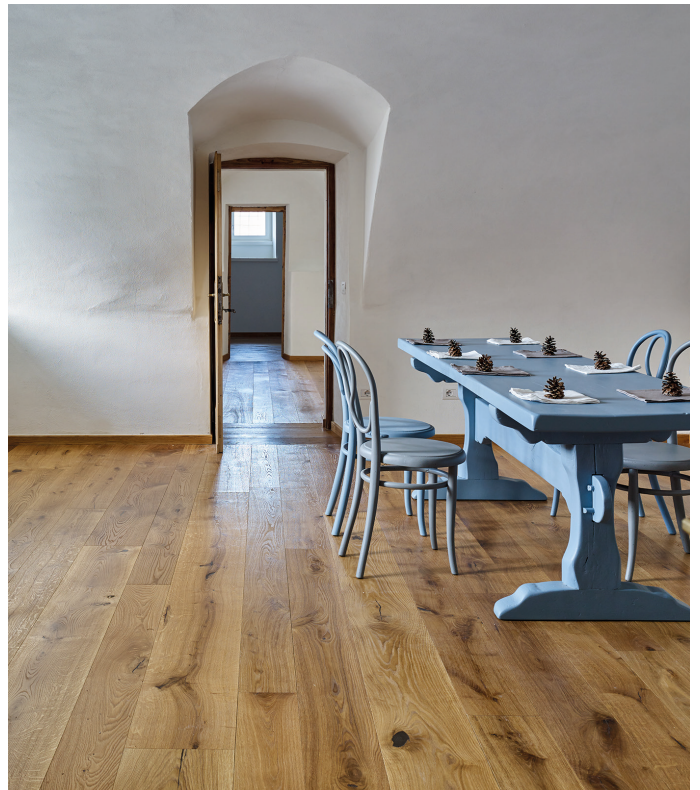

Essenza | Essence

Fior di Raggio

Fior di Fiemme

ROVERE PIGMENTATO PIGMENTED OAK

Il rovere si fa luce, irradiando da ogni nodo e venatura l'incontenibile bellezza naturale della materia prima più rara, invecchiata e stagionata naturalmente, impreziosita dai segni del tempo e accesa dall'oliatura neutra.

Oak becomes light and the irrepresible natural beauty of the rarest raw material shines from every knots. Nature has aged and ripened this type of wood, which the signs of time have graced and the neutral oiling has brought up.

Caratteristiche tecniche Technical specification

	PLANCIA STANDARD STANDARD PLANKS	GRANDI FORMATI LARGE FORMATS
Legno Wood	Rovere Pigmentato Pigmented Oak	
Spessore Thickness	15 mm sp.lamella sup. 4 mm 15 mm Th.top layer 4 mm	da 15 a 25 mm sp.lamella sup. da 4 a 6 mm from 15 to 25 mm Th.top layer from 4 to 6 mm
Larghezza Width	multilarghezze* multi-width*	da 220 a 400 mm from 220 to 400 mm
Lunghezza Length	da 700 a 3000 mm** secondo disponibilità from 700 to 3000 mm** according to availability	da 2500 a 5000 mm from 2500 to 5000 mm
Scelta Selection	Variegato I A B Variegated I A B	
Retro Back	Abete Spruce	
Provenienza Origin	Comunità Europea European Union	
Classe di reazione al fuoco Fire resistance class	Cfl - S1	n/d
Emissione formaldeide Formaldehyde emission	E1 (<0,1 ppm)	
Conducibilità Conductivity	0,14 W/mK	n/d
Resistenza termica Thermal resistance	0,10 KW	n/d
Peso Weight	8,0 Kg/mq	n/d
Umidità Humidity	9% +/-2%	
Durezza Hardness	23-42 N/mm ²	