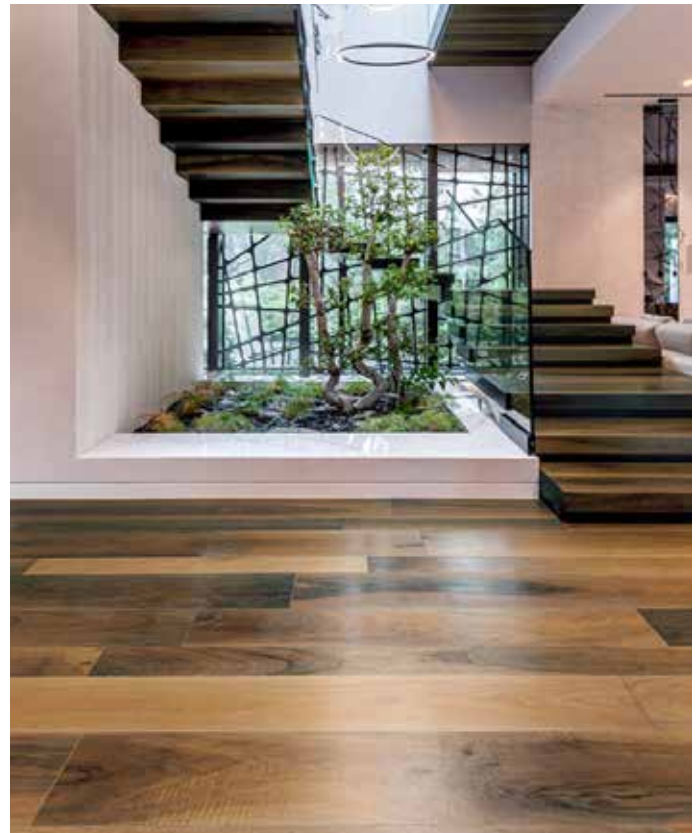

Caratteristiche tecniche Technical specification

Legno Wood	Noce Italiano Italian Walnut
Spessore Thickness	15 mm Sp. lamella nobile 4 mm Th. top layer 4 mm
Larghezza Width	multilarghezze* multi-width*
Lunghezza Length	da 700 a 3000 mm** secondo disponibilità from 700 to 3000 mm** according to availability
Scelta Selection	Senza nodi Knot-free
Retro Back	Abete Spruce
Provenienza Origin	Comunità Europea European Union
Classe di reazione al fuoco Fire resistance class	Cfl-s1
Emissione formaldeide Formaldehyde emission	E1 (<0,1ppm)
Conduttività Conductivity	0,14 W/mK
Resistenza termica Thermal resistance	0,10 K/W
Peso Weight	9 Kg/mq
Umidità Humidity	10%+ / -2%
Durezza Hardness	26 N/mm²