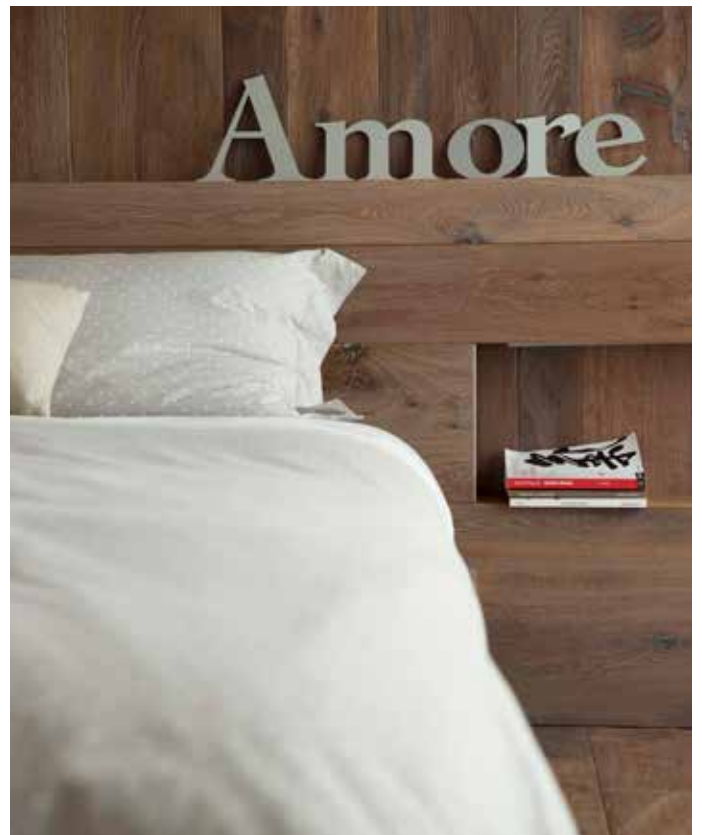

# Fior di Romanzo

Fior di Fiemme

ROVERE EVAPORATO FIOR FIORE GEDÄMPFTE EICHE FIOR FIORE

Questo rovere evaporato è un affascinante romanzo scritto dalle mani dei nostri artigiani attraverso l'esclusiva finitura Scritto a Mano che racconta in modo fedele l'effetto del trascorrere del tempo sul legno, esaltandone la fisicità e portando in rilievo i nodi e le venature più dure attraverso una lunga consumazione manuale della superficie.

*Diese gedämpfte Eiche ist ein faszinierender Roman, der von den Händen unserer Handwerker mit der exklusiven Bearbeitung von Hand Geschrieben wird. Er erzählt auf getreue Art und Weise von den Auswirkungen der Zeit auf das Holz, hebt seine Körperlichkeit hervor und bringt die härteren Astlöcher und Maserungen an die Oberfläche.*

## Caratteristiche tecniche Technische Eigenschaften

<b>Legno Holz</b>	Rovere Evaporato Fior Fiore Gedämpfte Eiche Fior Fiore
<b>Spessore Stärke</b>	15 mm Sp. lamella nobile 4 mm Oberste Schicht 4 mm
<b>Larghezza Breiten</b>	multilarghezze* verschiedene breiten*
<b>Lunghezza Länge</b>	da 700 a 3000 mm** secondo disponibilità von 700 bis 3000 mm** je nach Verfügbarkeit
<b>Scelta Sortierungsklassen</b>	Variegato Abwechslungsreich
<b>Retro Rückseite</b>	Abete Fichte
<b>Provenienza Herkunft</b>	Comunità Europea EU
<b>Classe di reazione al fuoco</b>	Cfl-s1
<b>Brandverhalten</b>	
<b>Emissione formaldeide</b>	E1 (<0,1ppm)
<b>Formaldehydemission</b>	E1 (<0,1ppm)
<b>Conduttività Leitfähigkeit</b>	0,14 W/mK
<b>Resistenza termica</b>	0,10 K/W
<b>Wärmewiderstand</b>	
<b>Peso Gewicht</b>	9 Kg/mq
<b>Umidità Feuchtigkeit</b>	10%+ / -2%
<b>Durezza Härte</b>	23-42 N/mm <sup>2</sup>