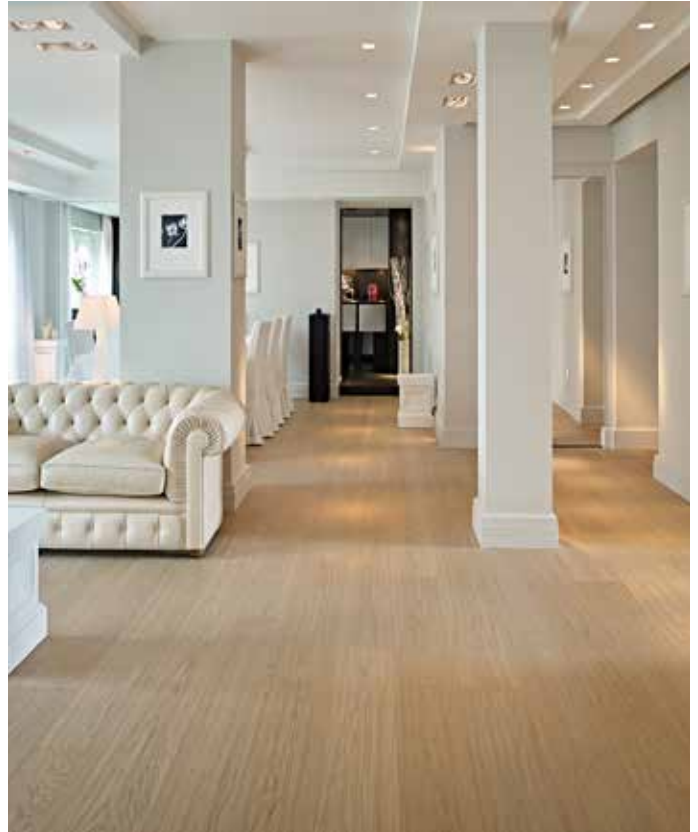

*Multilarghezza: 40% 158 mm, 40% 192 mm, 20% 240 mm; per lunghezza 5000 m 35% 192 mm, 30% 240 mm, 20% 280 mm, 15% 325 mm.

**Retro: per la lunghezza standard (1850/2000/2400) la controbilanciatura è in abete o latifoglie, per il rovere maxi (280 mm) e il rovere lungo (5000 mm) la controbilanciatura in rovere.

*Verschiedene Breiten: 40% 158 mm, 40% 192 mm, 20% 240 mm; für 5000mm Länge: 35% 192 mm, 30% 240 mm, 20% 280 mm, 15% 325 mm.

**Rückseite: für die Standardgröße (1850/2000/2400 mm) ist die Rückseite der Dielen aus Fichte oder Laubholz.